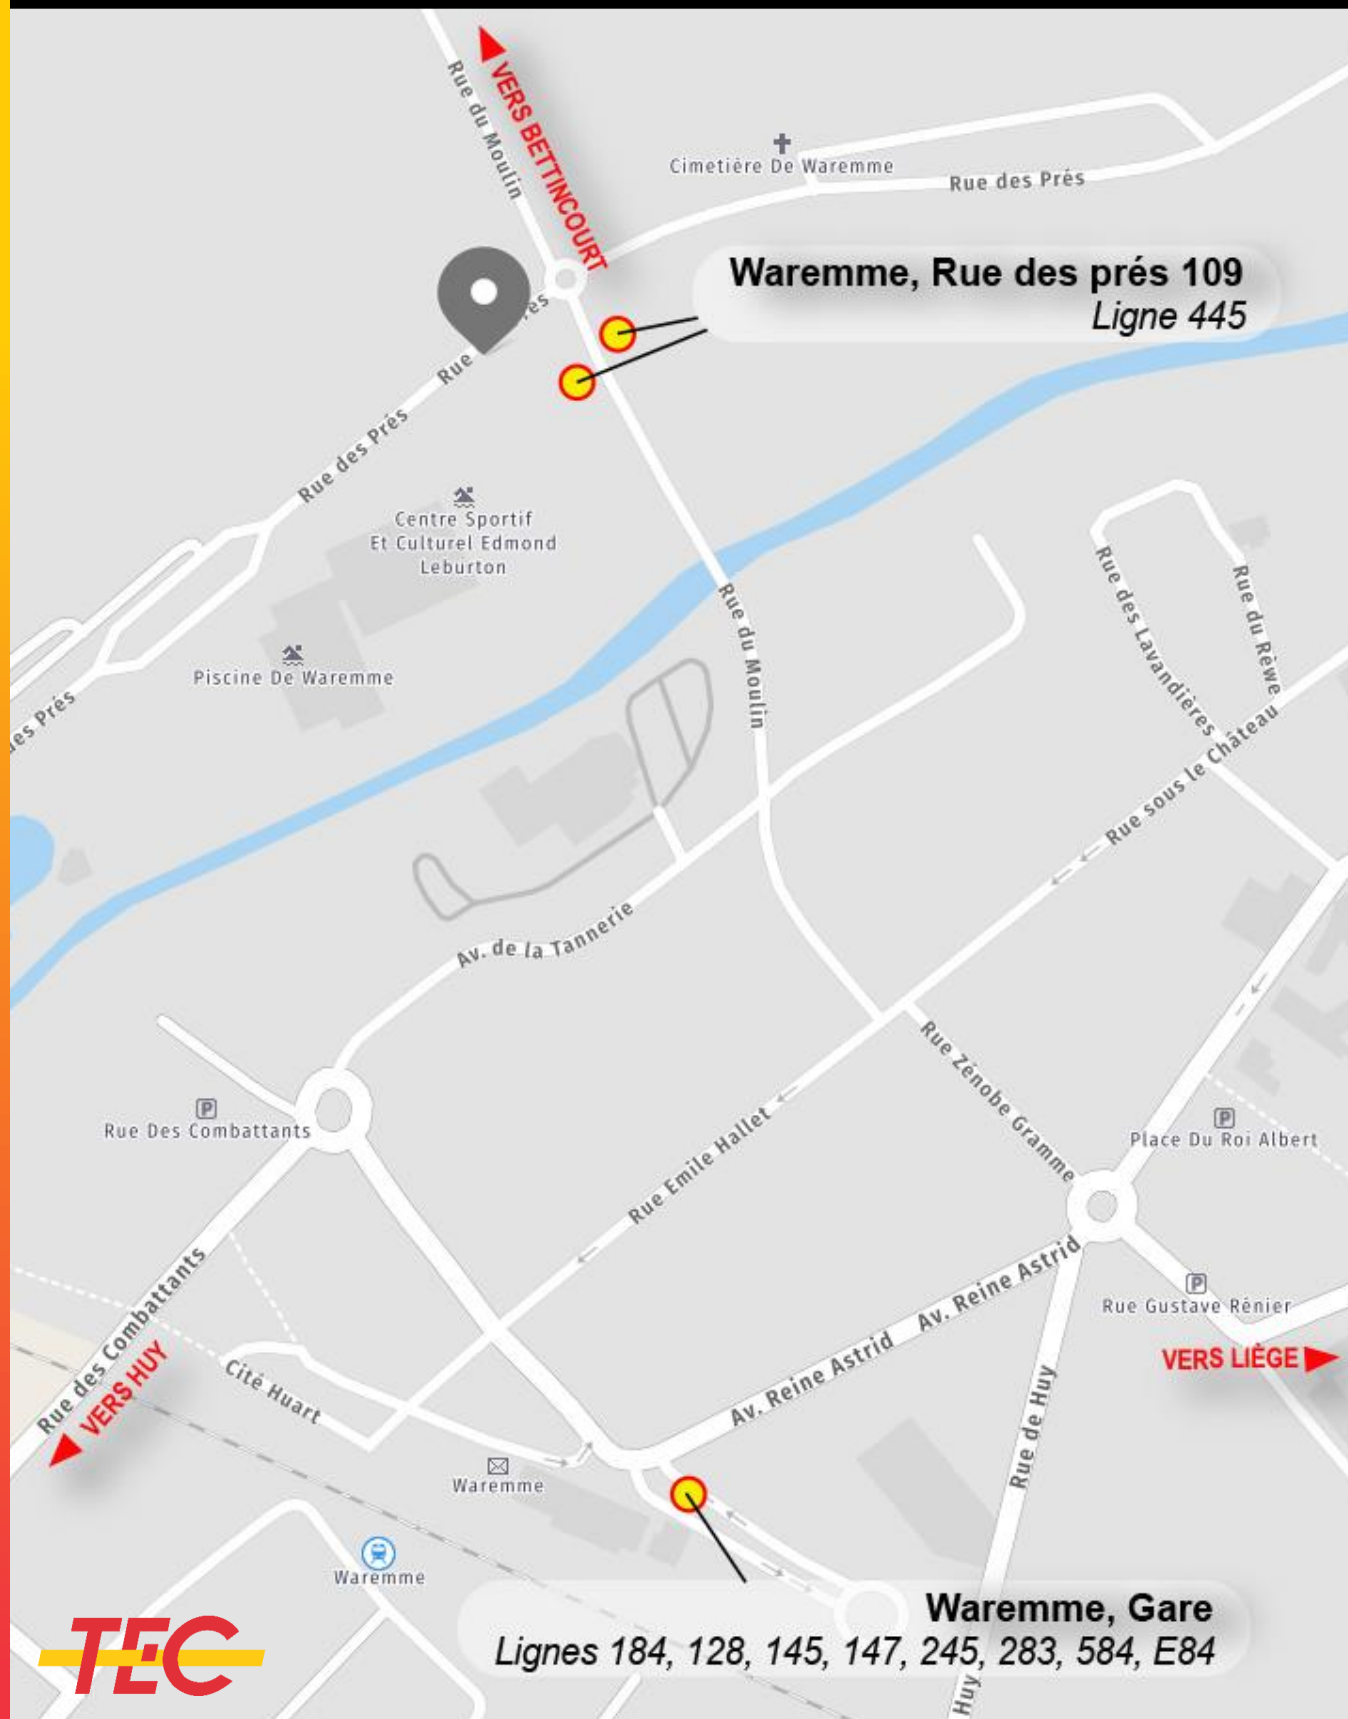

# CENTRE DE VACCINATION

## Centre sportif Edmond Leburton - Rue des Prés, 43 - Waremme

LE TEC, TELLEMENT EN COMMUN !

### Quelles lignes ?

- 84 Liège - Awans - Momalle - Waremme
- 128 Waremme - Geer - Hannut
- 145 Huy - Waremme
- 147 Waremme - Oreye
- 245 Waremme - Haneffe - Verlaine
- 283 Waremme - Geer - Hannut
- 445 Waremme - Cité Hartenge - Bettincourt
- 584 Pousset - Remicourt - Oreye - Thys - Crisnée
- E84 Namur - Hannut - Waremme

### Quels arrêts ?

- Waremme, Rue des Prés 109 à 2 min (220m)
- Waremme, Gare à 9 min (800m)